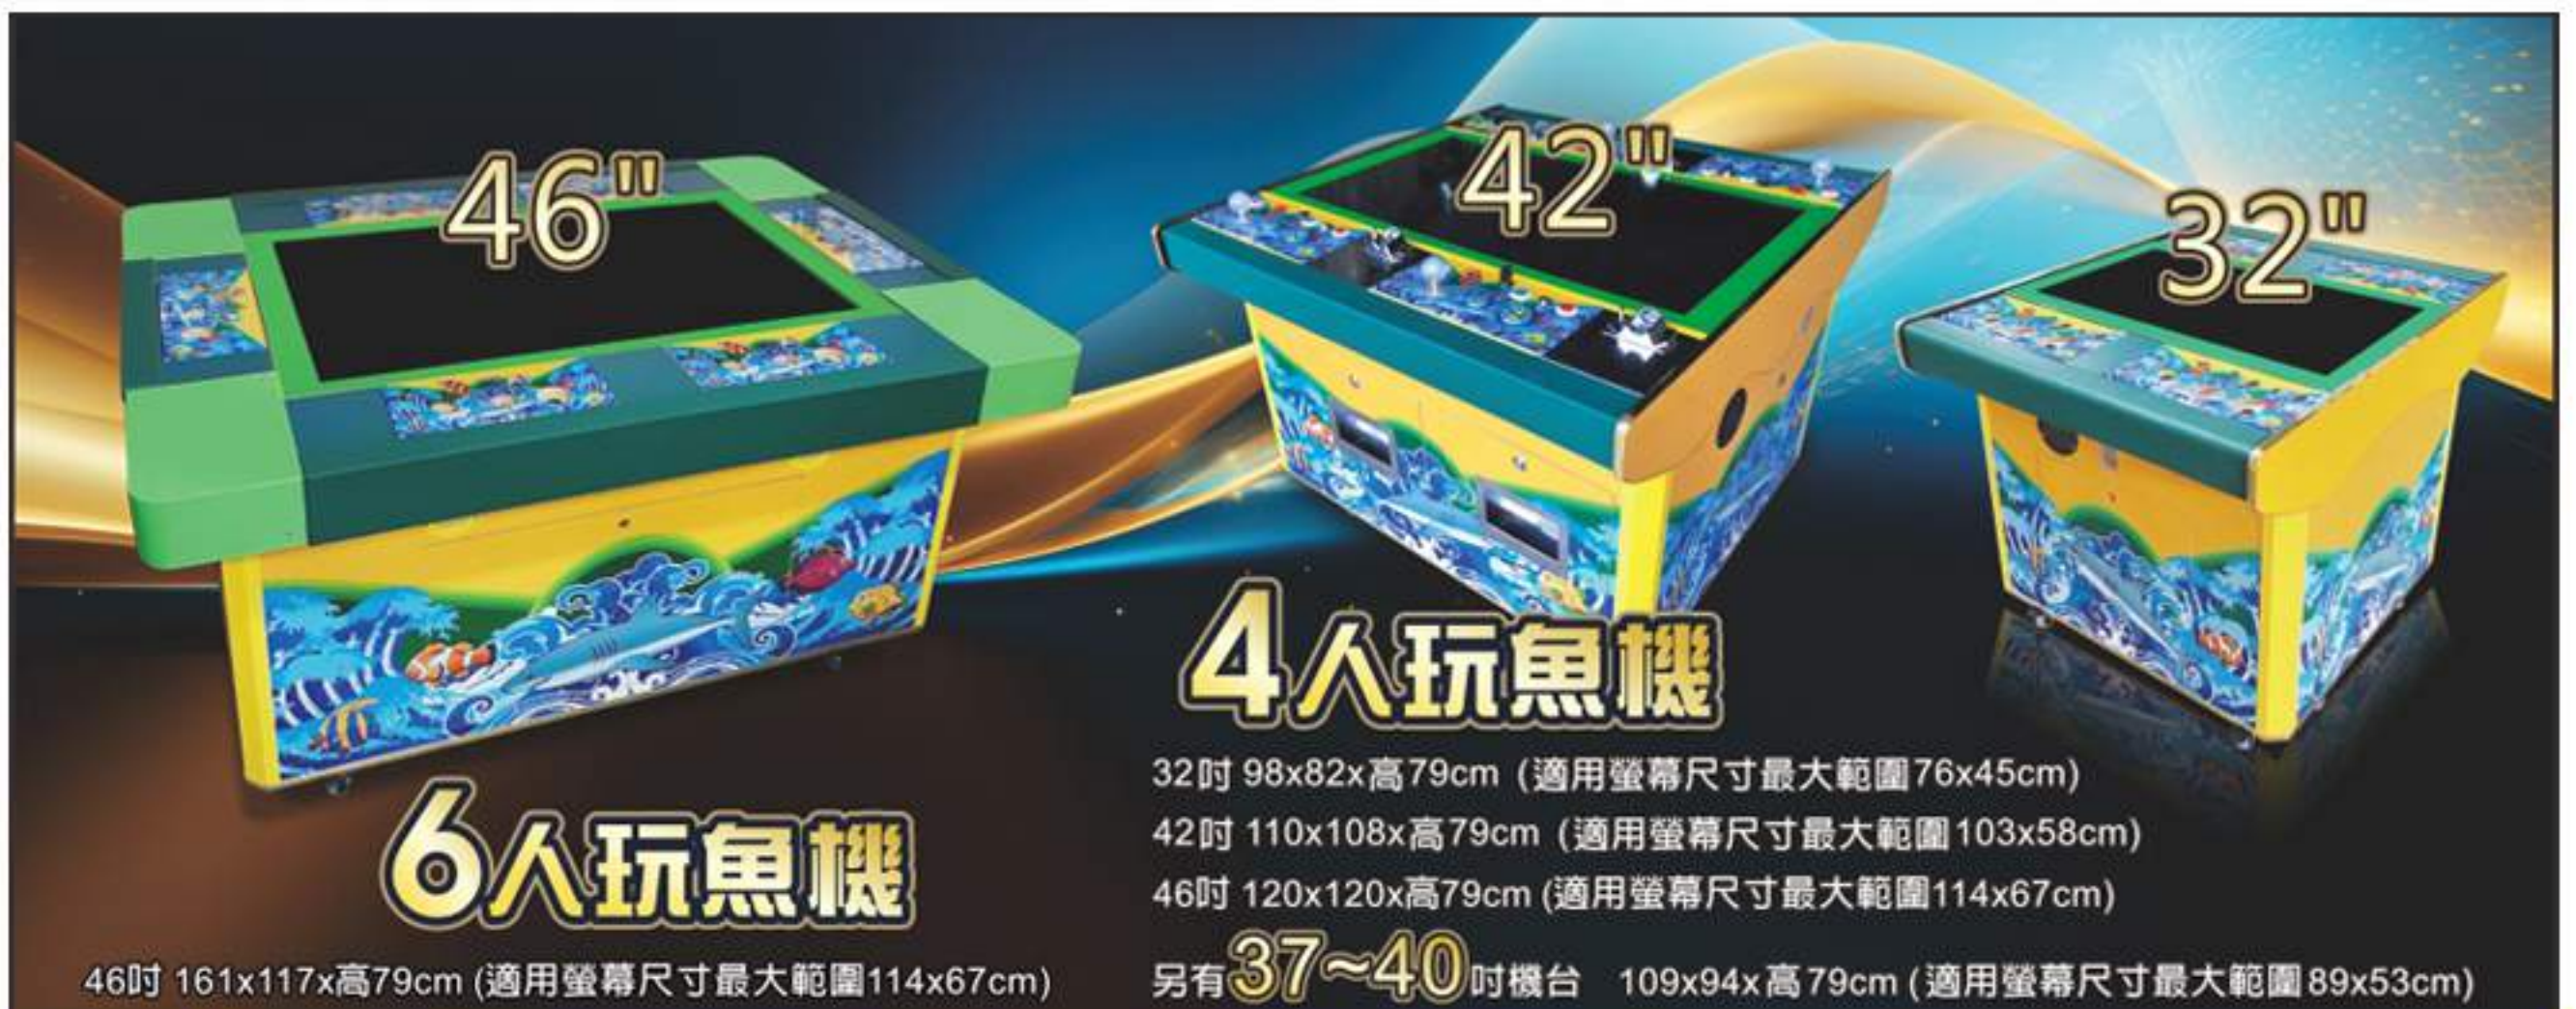

6人玩魚機

46吋 161x117x高79cm (適用螢幕尺寸最大範圍114x67cm)

4人玩魚機

32吋 98x82x高79cm (適用螢幕尺寸最大範圍76x45cm)

42吋 110x108x高79cm (適用螢幕尺寸最大範圍103x58cm)

46吋 120x120x高79cm (適用螢幕尺寸最大範圍114x67cm)

另有**37~40**吋機台 109x94x高79cm (適用螢幕尺寸最大範圍89x53cm)

全忻實業有限公司 高雄市大寮區溪寮路10之10號 TEL:07-7817310 FAX:07-7812767
E-mail: san0211.min6831@msa.hinet.net 行動: 0955-270952 潘先生