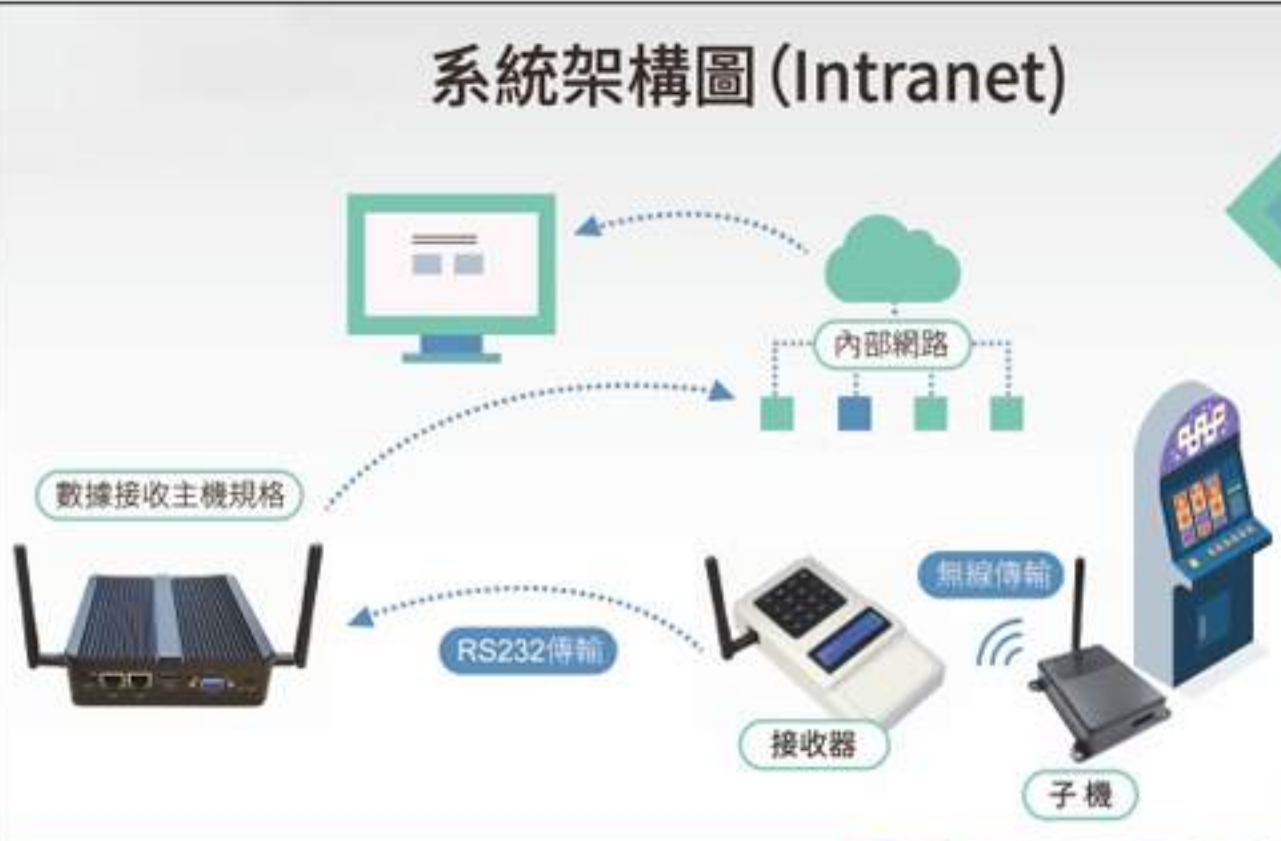

A G2E EVENT
G2E 系列展會

**Global
Gaming
Expo**

PRESENTED BY
承辦方

ORGANIZED BY
主辦方

RX In the business of
building businesses

全益順電子有限公司 台南市永康區永大路一段3號 行動:0910-829508 朱小姐
 E-mail:ces.a966@yahoo.com.tw TEL:+886-6-2050516 • 2050517 FAX:+886-6-2059190

- ### 機檯管理
- A** 一鍵收表 · 業績統計 · 寄台拆帳報表
 - B** 機檯類別 · 名稱 · 號碼管理
 - C** 在線機檯資料查詢 · 開箱資料統計

機檯管理

老闆在家也能清鬆掌握。
 機檯數據可即時在線分析。
 資料現況即時顯示。

在線機檯交班一鍵搞定。
 交班抄表準確清楚。
 營業現場必備利器，交班帳目0誤差。

合作寄檯拆帳可即時產生報表。
 免去傳統手抄表人為疏失。

可好科技開發有限公司 新北市樹林區東順街90巷8號 TEL:02-86863239